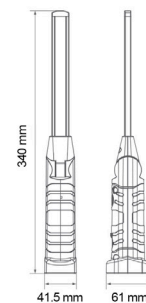

Die LED Handleuchte der Serie HH340 von LED Autolamps kommt in einem verlängerten Lampen Design und **zwei Leuchtstärken**, sowie Fokuslicht im Lampenkopf. Die Leuchte ist nicht nur wasserdicht, sondern auch schlagfest und ölbeständig. Praktisch ist, dass die Lampe mittels **USB Anschluss aufgeladen** werden kann und einen **120° verstellbaren Kopf** besitzt.

LED HANDLEUCHE - SERIE HH340

SPEZIFIKATIONEN

Lichtleistung (hoch):	120lm/300lm/600lm
Wasserdicht:	✓
Abmessungen:	41,5 x 340 x 61 mm
Lichtfarbe:	6.500K (Kaltweiß)

Artikel

LAHH340

Beschreibung

LED Handleuchte mit Akku & USB Ladekabel